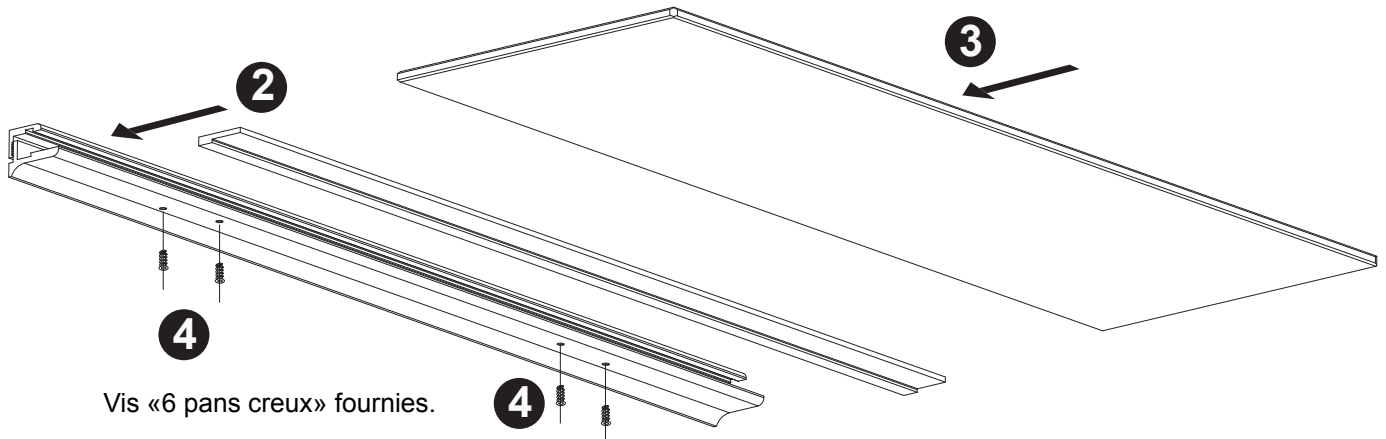

**D3243**

Système de réglage pour tablette d'épaisseur **10 mm**

Vis «6 pans creux» fournies.