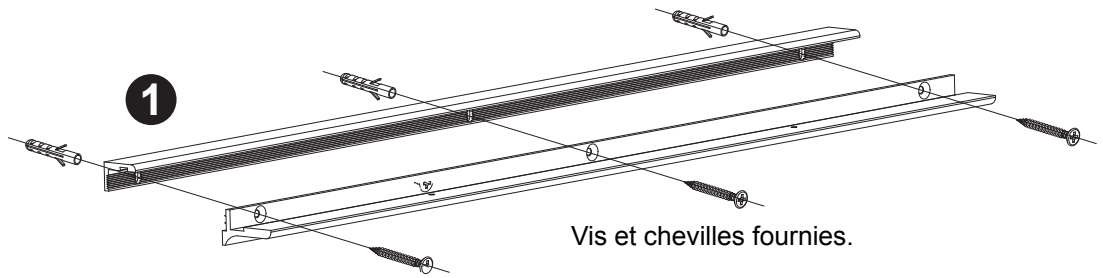

**D3243**

Système de réglage pour tablette d'épaisseur **10 mm**

Vis «6 pans creux» fournies.