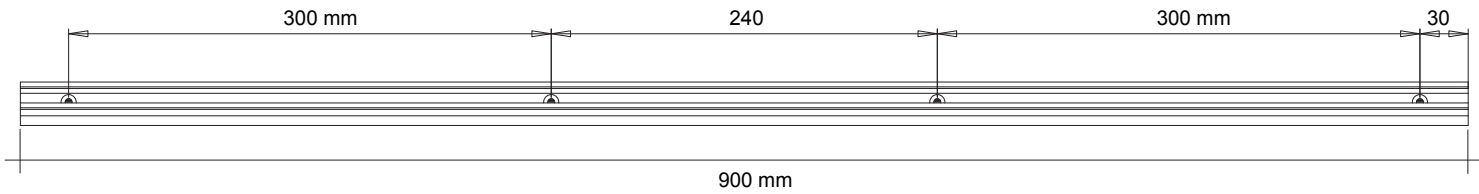

**D3243**

Système de réglage pour tablette d'épaisseur **10 mm**

Vis «6 pans creux» fournies.