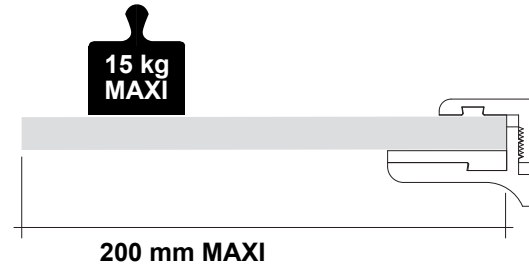

**D3243**

Système de réglage pour tablette d'épaisseur **10 mm**

Vis «6 pans creux» fournies.