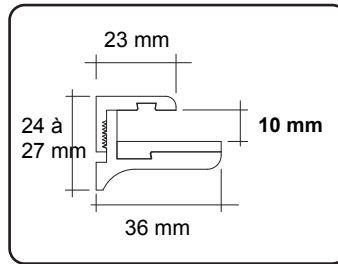

**D3243**

Système de réglage pour tablette d'épaisseur **10 mm**

Vis «6 pans creux» fournies.