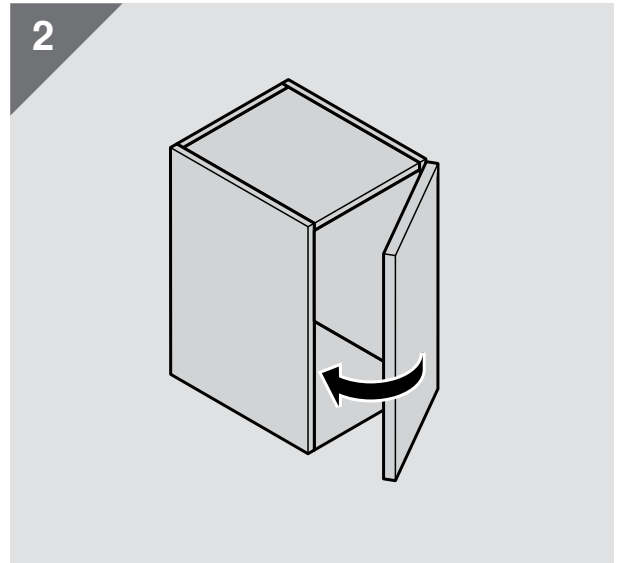

CLIP top BLUMOTION

CLIP top BLUMOTION

CLIP top BLUMOTION

CLIP top BLUMOTION

Julius Blum GmbH
Beschlagefabrik
6973 Hochst, Austria
Tel.: +43 5578 705-0
Fax: +43 5578 705-44
E-Mail: info@blum.com
www.blum.com