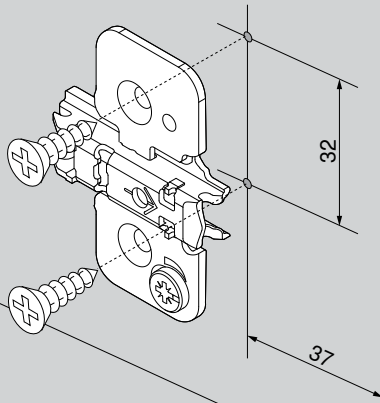

Innenanschlag | Inset application |  
Porte encastrée | Battuta interna |  
Tope interior | Drzwi wpuszczane |  
Вкладная конструкция

CLIP top BLUMOTION  
for thin doors 110°

1

(3.5 x 17)

CLIP top BLUMOTION  
for thin doors 110°

CLIP top BLUMOTION  
for thin doors 110°

CLIP top BLUMOTION  
for thin doors 110°

Julius Blum GmbH  
Beschlägefabrik  
6973 Höchst, Austria  
Tel.: +43 5578 705-0  
Fax: +43 5578 705-44  
E-Mail: [info@blum.com](mailto:info@blum.com)  
[www.blum.com](http://www.blum.com)