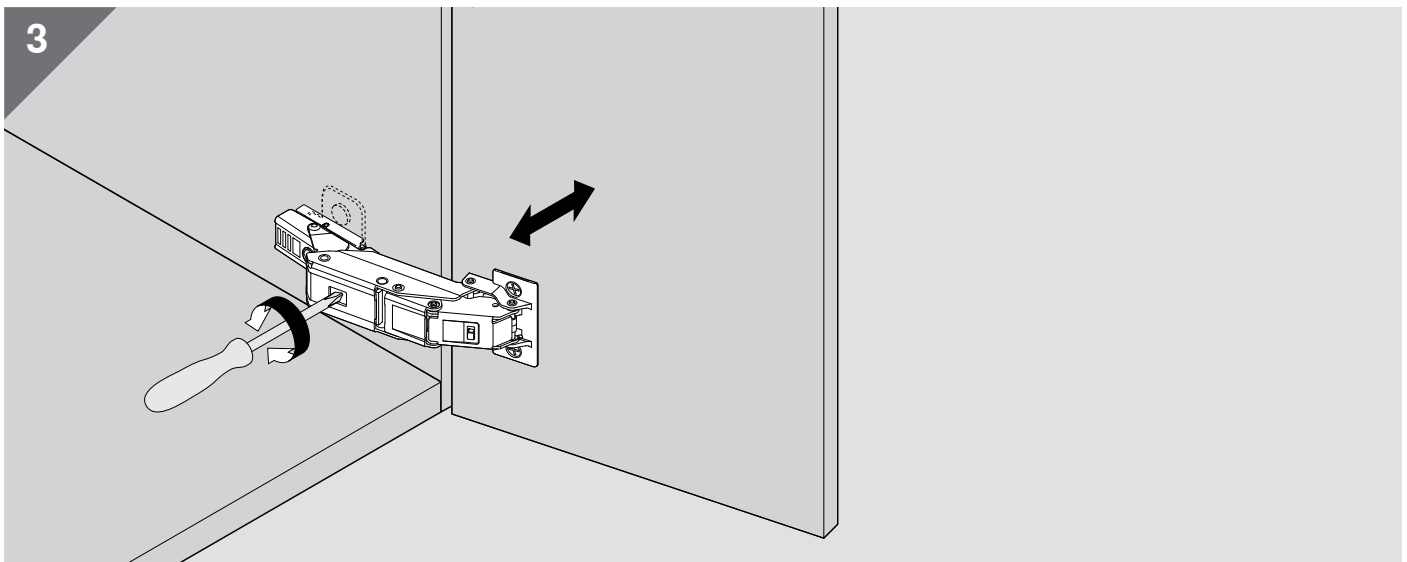

CLIP top BLUMOTION
for thin doors 110°