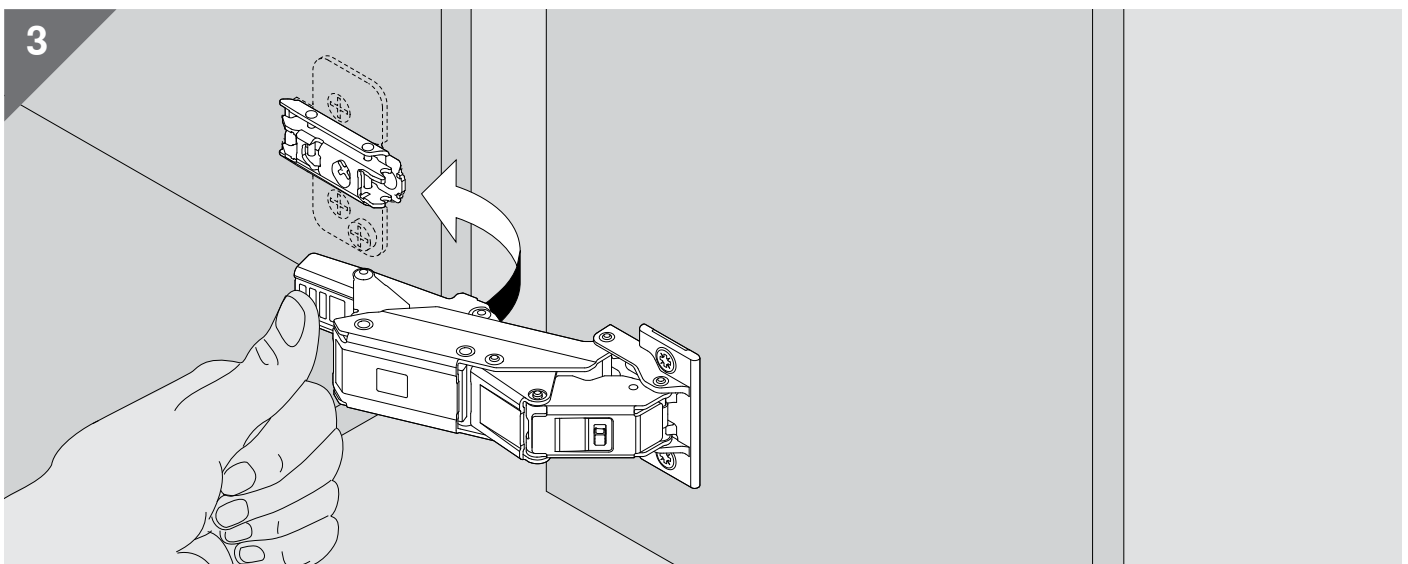

Innenanschlag | Inset application |  
Porte encastrée | Battuta interna |  
Tope interior | Drzwi wpuszczane |  
Вкладная конструкция

CLIP top BLUMOTION  
for thin doors 110°

1

(3.5 x 17)

CLIP top BLUMOTION  
for thin doors 110°