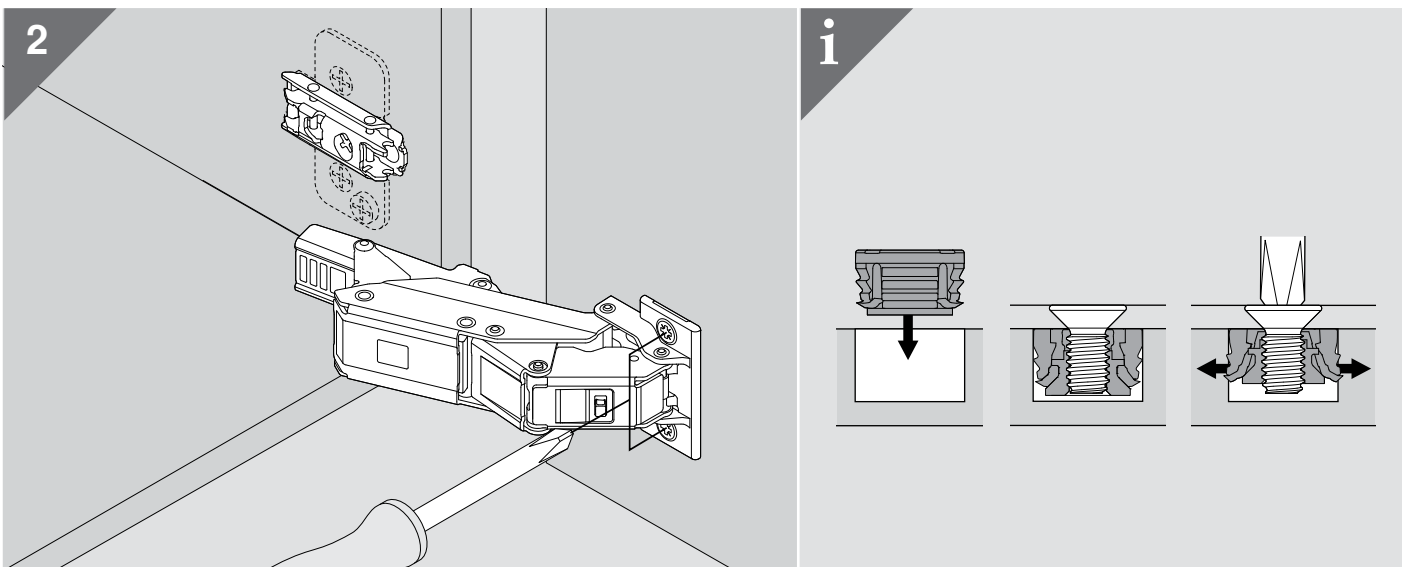

Innenanschlag | Inset application |  
Porte encastrée | Battuta interna |  
Tope interior | Drzwi wpuszczane |  
Вкладная конструкция

CLIP top BLUMOTION  
for thin doors 110°

1

(3.5 x 17)

CLIP top BLUMOTION  
for thin doors 110°