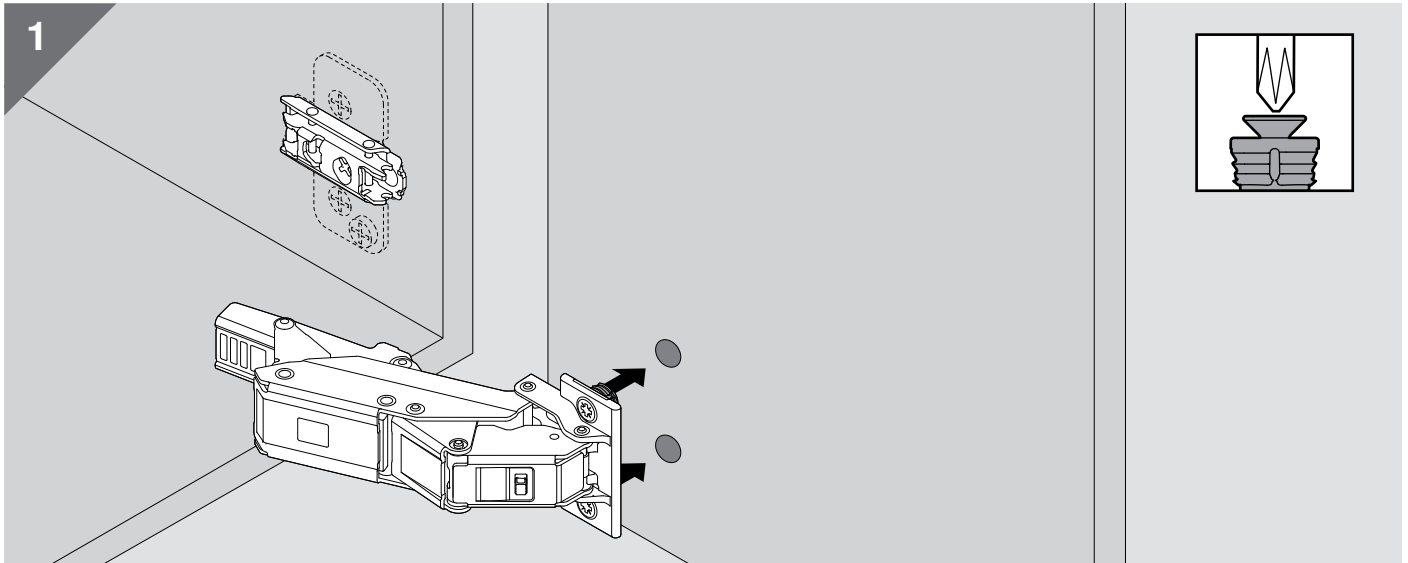

Innenanschlag | Inset application |  
Porte encastrée | Battuta interna |  
Tope interior | Drzwi wpuszczane |  
Вкладная конструкция

CLIP top BLUMOTION  
for thin doors 110°

1

(3.5 x 17)

CLIP top BLUMOTION  
for thin doors 110°