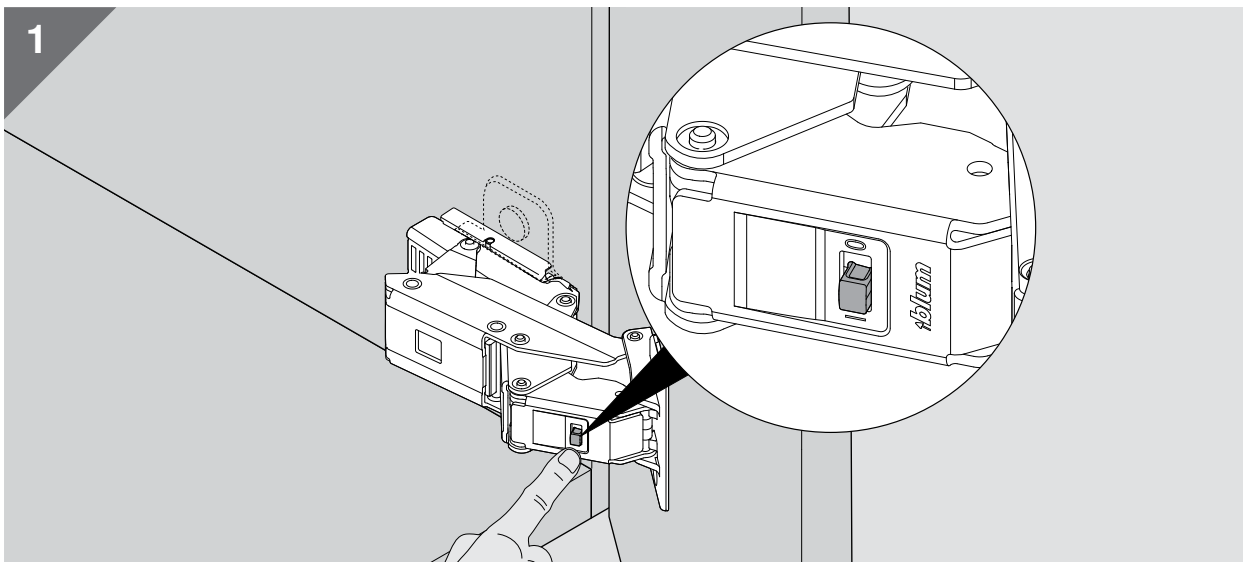

CLIP top BLUMOTION
for thin doors 110°