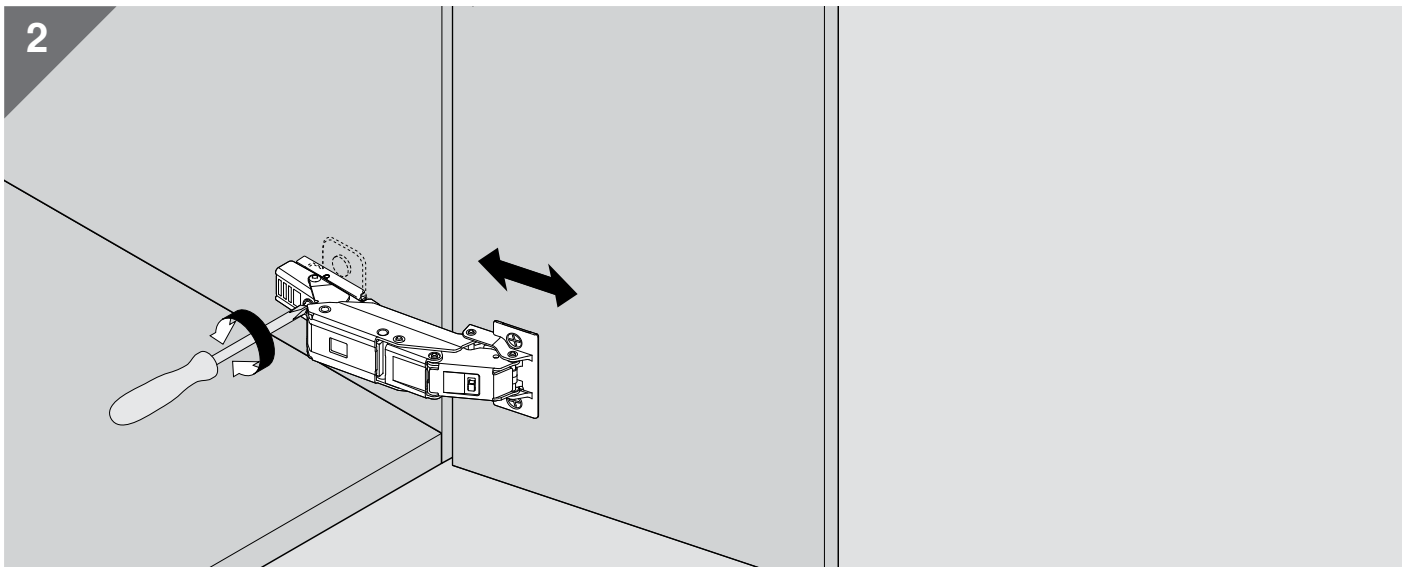

CLIP top BLUMOTION
for thin doors 110°