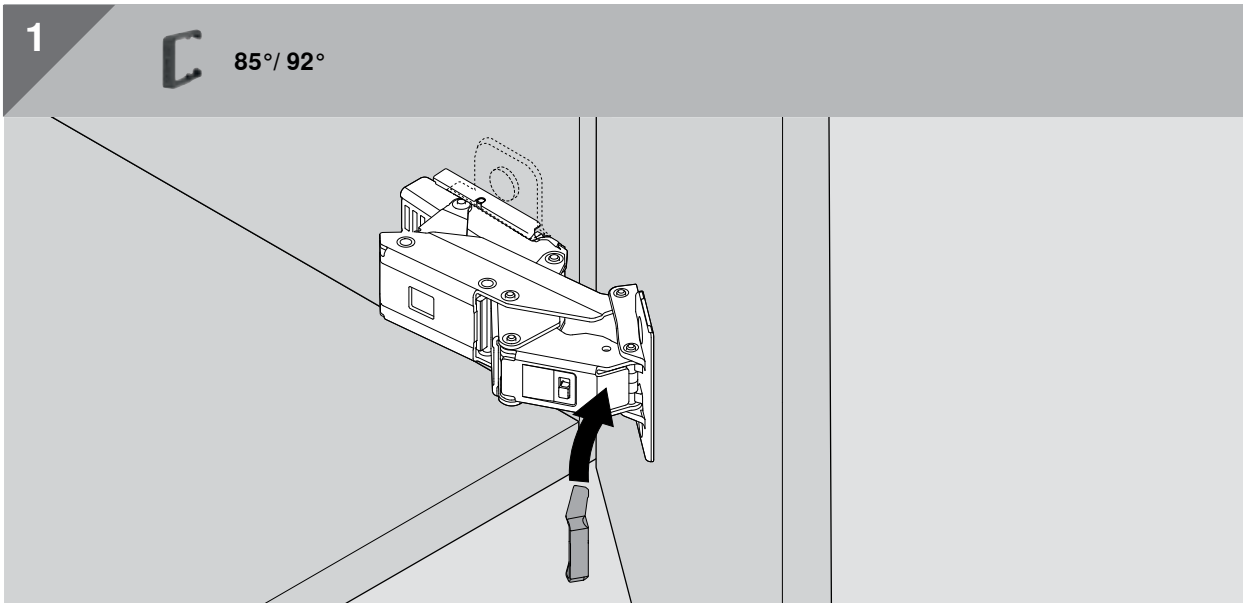

CLIP top BLUMOTION
for thin doors 110°