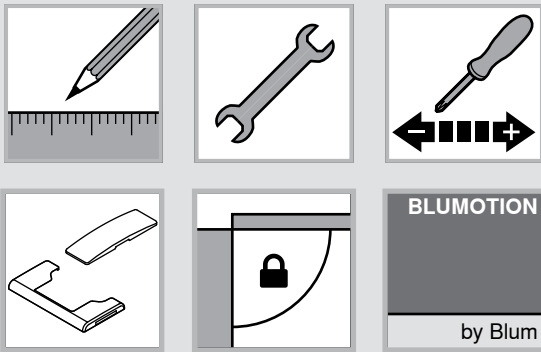

BLUMOTION

by Blum

**CLIP top BLUMOTION  
for thin doors 110°**

[www.blum.com](http://www.blum.com)

 **blum**<sup>®</sup>

# CLIP top BLUMOTION for thin doors 110°

 **blum**

Standardanwendungen | Standard applications | Applications standard | Applicazioni standard | Aplicaciones estándar |  
Rozwiązania standardowe | Стандартные конструкции