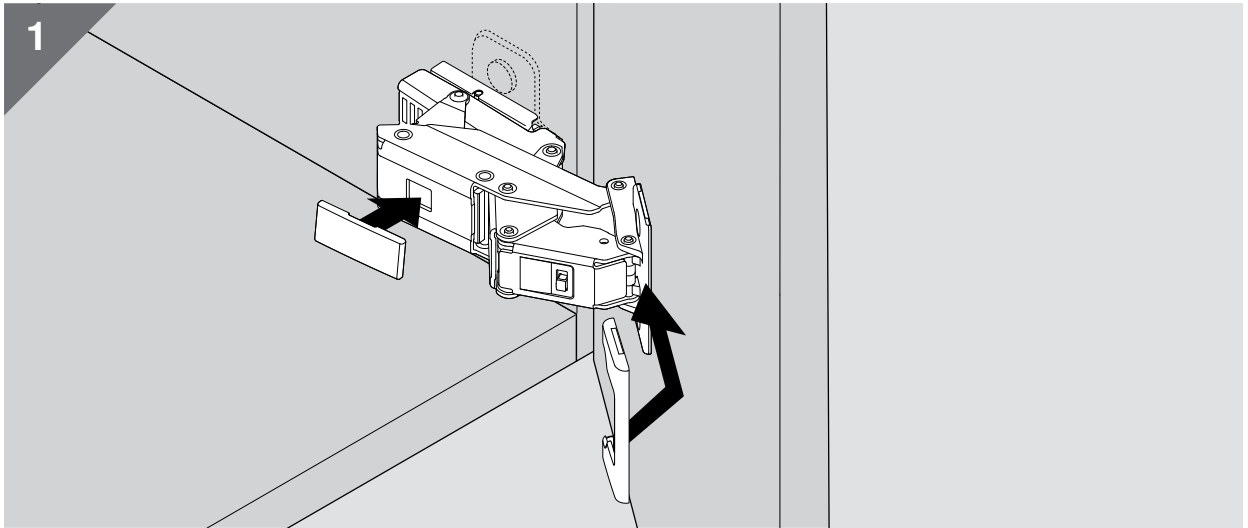

CLIP top BLUMOTION
for thin doors 110°